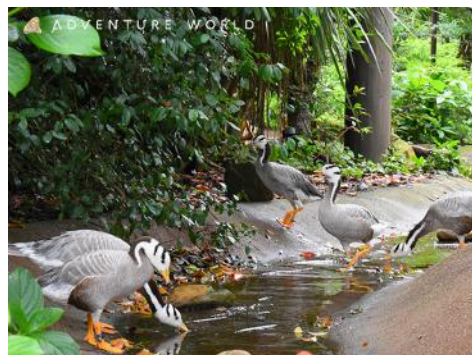

新しい環境に戸惑う様子も見られましたが、少しずつ馴れて、それぞれ新しい生活をスタートさせています。みさき公園で地域の皆様に長年愛されてきた大切な動物たちが安心して暮らせる未来に、引き続き責任を持って取り組んで参ります。

■みさき公園から仲間入りした動物たち（7月15日現在）

	動物種	公開場所
哺乳類		
1	アカカンガルー	準備中
2	フトユビナマケモノ	ハロールーム
3	マタコミツオビアルマジロ	ハロールーム
4	ニッポンツキノワグマ	準備中
5	ミーアキャット	ふれあい広場
6	ライオン	準備中
7	カマイルカ	準備中
8	バンドウイルカ	イルカふれあいプール
9	ロバ	ファミリー広場
10	オーストラリアンリトルホース	ファミリー広場
11	アミメキリン	準備中
12	シバヤギ	準備中
13	テンジクネズミ	フレンドハウス
14	マーラ	準備中
15	カピバラ	準備中
16	ウサギ	フレンドハウス・エンジョイエリア

※動物の体調や天候、時間帯によってはご覧いただけない場合がございます。

アドベンチャーワールド

■公開中の動物たちの様子

【バンドウイルカ】

プールの環境にも慣れ、徐々にトレーナーとの息も合うようになってきました。

公開場所：イルカふれあいプール

【グリーンイグアナ】

ジッと止まってみたり、勢いよく動いてみたり、いろんな角度からギフトショップ店内で、お買い物中のゲストを見守っています。

公開場所：シンビオーシス

【マタコミツオビアルマジロ】

小屋に入って丸まっている時間も長いですが、敷き詰められたおがくずの上を、元気いっぱい走り回る姿も見られます。

公開場所：ふれあいの里Helloルーム

【インドガン】

いつも列になって移動しているインドガン。その姿はととても凛々しく、存在感があります。

公開場所：ふれあい広場 鳥の楽園

※2020年4月1日付で譲渡を開始。（すでに移転先が決定もしくは交渉中の動物は除きます）
2021年3月末までに「みさき公園」より、全ての飼育動物を移転する予定です。